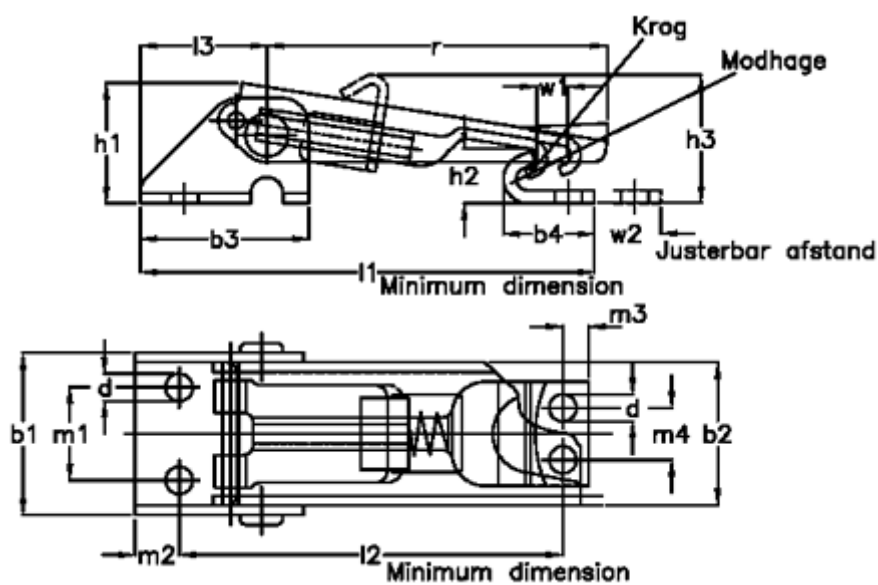

Varenummer: 20697051
 Beskrivelse: E+G Klee hurtigspænder, Kort model
 GN 831-100-S-NI-2

Mål

b1 = 25.5	Holdekraft N = 1000	r = 51
b2 = 22	l1 = 70	Størrelse = 100
b3 = 26	l2 = 56	w1 = 5.5
b4 = 14	l3 = 19.5	w2 justerbar længde = 12
d = 4.2	m1 = 14.3	
h1 = 18.5	m2 = 7	
h2 = 8.5	m3 = 4	
h3 = 21.5	m4 = 8	